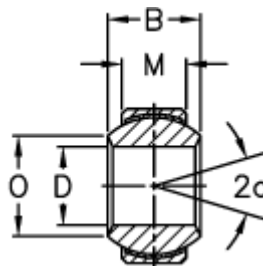

Varenummer: 03352081
Beskrivelse: Fluro ledleje GXSW 8.19MS

Mål

a (grader)	= 14
Ah6	= 19
B	= 12
DH7	= 8
Dynamisk radial belastning C (kN)	= 20.8
M	= 9
O	= 10.4
Statisk radial belastning C0 (kN)	= 27.8

Vægt (g) = 17